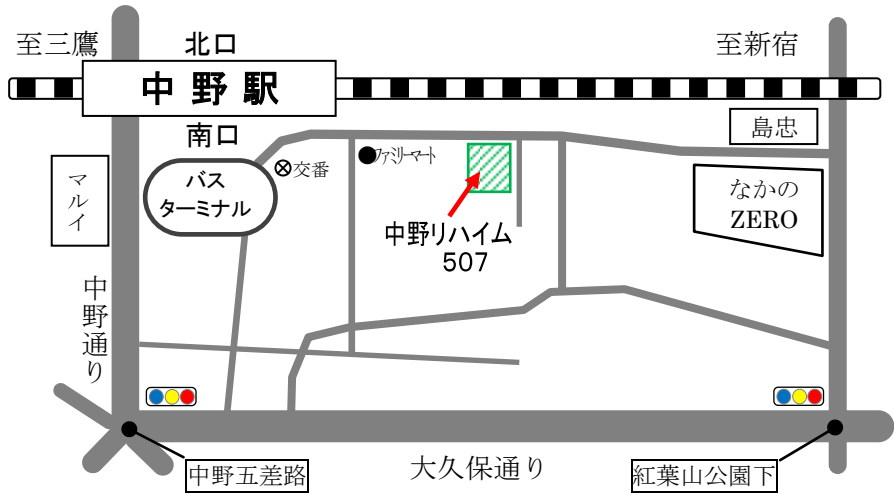

164-0001 東京都中野区中野 2-12-15 中野リハイム 507
電話/FAX 03-3380-5352

アクセス JR&東京メトロ東西線「中野駅」下車3分

「中野駅」南口改札を出て、左手「線路脇の道」をまっすぐ行くと、右手にあります。途中、ファミリーマート、すし政、本屋などがあります。